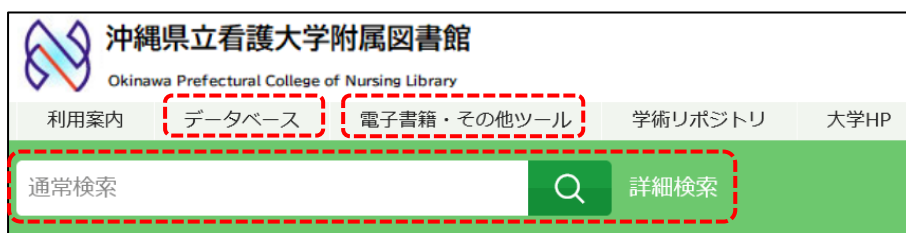

図書館のホットな情報をお届けします。

図書館休館のお知らせ

蔵書点検期間（休館）：8月16日(火)～8月24日(水)

1年に1回の蔵書点検のため、図書館が休館となります。
皆様にはご不便をおかけいたしますが、ご協力よろしくお願ひします。

蔵書点検期間中は、
利用できないサービス・施設があります

<利用できないサービス・施設>

ラーニングcommons・・・図書館棟を閉めて作業をするので、ラーニングcommonsへの立ち入りはできません。

図書資料の貸出・・・蔵書点検には、図書館の貸し出しを停止するので貸出ができません。
※蔵書点検期間中の図書返却は、図書館入口横にあるブックポストにお願いします。

ILL（他大学図書館からの文献取寄せ）・・・図書館スタッフ全員で蔵書点検作業をするので、ILL 停止します。

<利用できるサービス>

契約データベース、電子コンテンツ、電子書籍（e-Book）、電子ジャーナル、図書館OPAC（蔵書検索）は、通常通り利用できます。