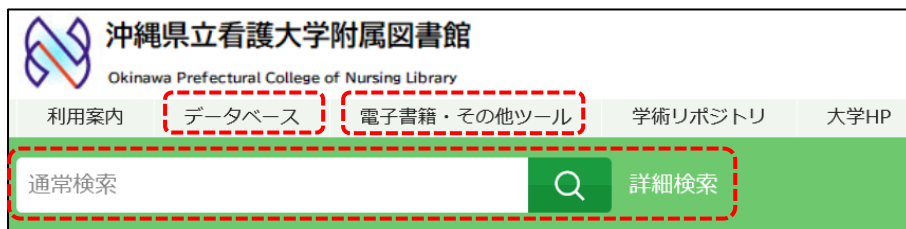

図書館のホットな情報をお届けします。

図書館休館のお知らせ

蔵書点検期間（休館）：8月16日(水)～8月23日(水)

1年に1回の蔵書点検のため、図書館が休館となります。
皆様にはご不便をおかけいたしますが、ご協力よろしくお願ひします。

蔵書点検期間中は、 利用できないサービス・施設があります

<利用できないサービス・施設>

ラーニングcommons・・・図書館棟を閉めて作業をするので、ラーニングcommonsへの立ち入りはできません。

図書資料の貸出・・・蔵書点検には、図書館の貸し出しを停止するので貸出ができません。
※蔵書点検期間中の**図書返却は、図書館入口横にあるブックポスト**にお願いします。

ILL（他大学図書館からの文献取寄せ）・・・図書館スタッフ全員で蔵書点検作業をするので、ILL 停止します。

<利用できるサービス>

契約データベース、電子コンテンツ、電子書籍（e-Book）、電子ジャーナル、図書館OPAC（蔵書検索）は、通常通り利用できます。